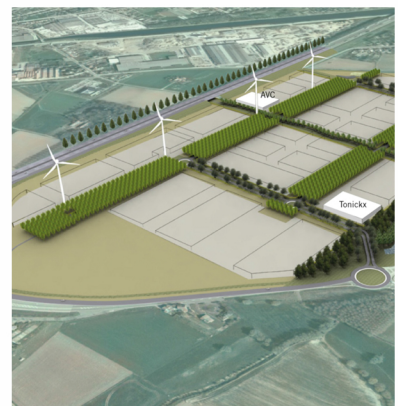

**Omgeving bij watersportgebouw, Harelbeke**  
ARA ism URA Architecten (technische uitwerking)

**Omgevingswerken Zonnekind, Kalmthout**  
ARA ism Land / B-Architecten (technische uitwerking)

**Renovatie Harmoniepark, Antwerpen**  
ARA ism Land (technische uitwerking)

**Wedstrijd stationsomgeving, Blankenberghe**  
Dirk Vandekerkhove ism Beel-Achtergael en MZOZ

**Omgeving Singelburcht Katoennatie, Kallo**  
Dirk Vandekerkhove ism POLO Architects (uitwerking)

**Patio bioversneller, Gent - Zwijnaarde**  
Dirk Vandekerkhove ism SUM Projects (concept - werf)

**Inrichting patio's bij crematorium Kortrijk**  
Dirk Vandekerkhove ism Souto De Moura en SUM

**Omgevingswerken residentieel bouwproject Gent**  
Dirk Vandekerkhove ism SUM Projects (concept - werf)

**Landschapsstudie golfterrein, Sterrebeek**  
Dirk Vandekerkhove ism SUM Research (studie)

**Omgeving hoofdkantoor Denys, Harelbeke**  
Dirk Vandekerkhove ism Binst Architects (concept - werf)

**Omgevingswerken kantoorgebouw, Brugge**  
Dirk Vandekerkhove ism tv Buro II - Verbaenen

**Masterplan Bekaert Site, Zwevegem**  
Dirk Vandekerkhove ism SUM Research (studie)