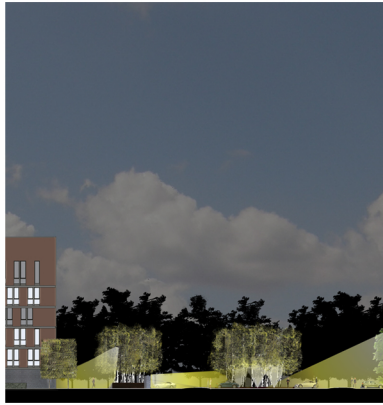

Omgeving Singelburcht Katoennatie, Kallo
Dirk Vandekerkhove ism POLO Architects (uitwerking)